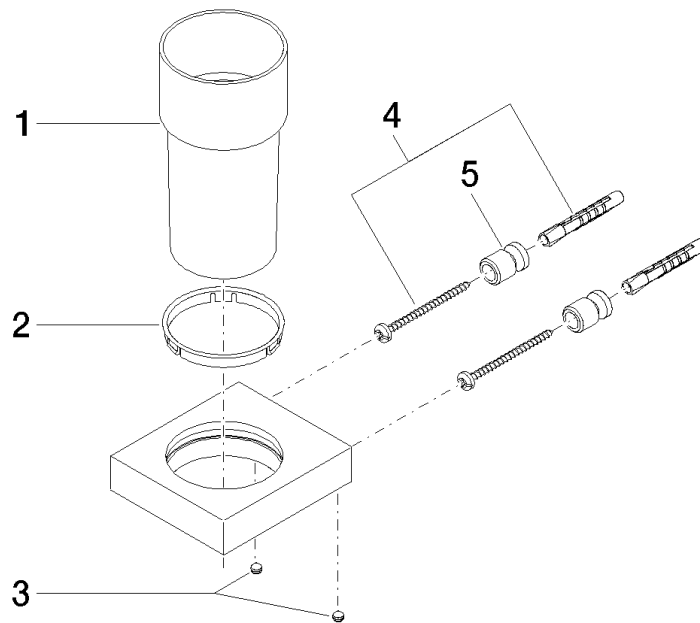

83 400 780

- Glas aus Kristallglas
- Breite 75 mm
- Höhe 118 mm
- Ausladung 85 mm

Passt zu: MEM, CL.1, CYO

	Messing gebürstet (23kt Gold)	83 400 780-28
	Chrom	83 400 780-00
	Platin gebürstet	83 400 780-06
	Platin	83 400 780-08
	Dark Chrome	83 400 780-19
	Champagne gebürstet (22kt Gold)	83 400 780-46
	Champagne (22kt Gold)	83 400 780-47
	Dark Platinum gebürstet	83 400 780-99

83 400 780

mm [inches]

83 400 780

Ersatzteile für die
anderen
Oberflächenvarianten
finden Sie hier:
Chrom

Ersatzteilstückliste

Nr.	Artikelnummer	Benennung	Verbaumenge	Lieferzeit
1	90 90 00 008 00 84	Glas	1	2
2	08 28 10 500 91	Ring	1	2
3	09 31 11 148 90	Stift	2	2
4	05 17 20 726 02 90	Befestigungssatz	2	2
5	08 17 20 726 90	Halter	2	2