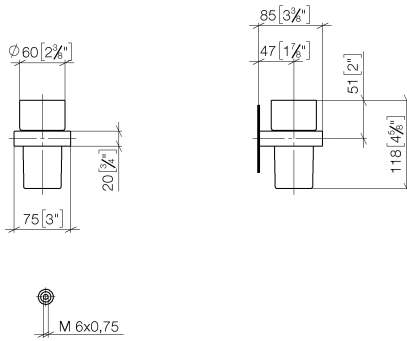

83 400 780

- Glas aus Kristallglas
- Breite 75 mm
- Höhe 118 mm
- Ausladung 85 mm

Passt zu: MEM, CL.1, CYO

	Messing gebürstet (23kt Gold)	83 400 780-28
	Chrom	83 400 780-00
	Platin gebürstet	83 400 780-06
	Platin	83 400 780-08
	Dark Chrome	83 400 780-19
	Champagne gebürstet (22kt Gold)	83 400 780-46
	Champagne (22kt Gold)	83 400 780-47
	Dark Platinum gebürstet	83 400 780-99

83 400 780

mm [inches]

83 400 780

Ersatzteile für die
anderen
Oberflächenvarianten
finden Sie hier:
Chrom

Ersatzteilstückliste

Nr.	Artikelnummer	Benennung	Verbaumenge	Lieferzeit
1	90 90 00 008 00 84	Glas	1	2
2	08 28 10 500 91	Ring	1	2
3	09 31 11 148 90	Stift	2	2
4	05 17 20 726 02 90	Befestigungssatz	2	2
5	08 17 20 726 90	Halter	2	2